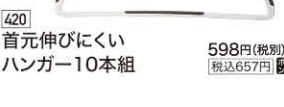

414 ストラ53LWH/S 幅39×奥行53×高さ30cm 1,580円(税別) 税込1,738円