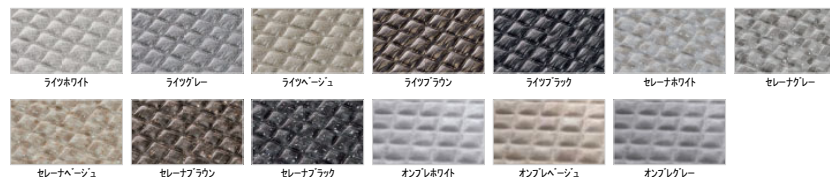

■カウンター

■壁:アクセントパネル