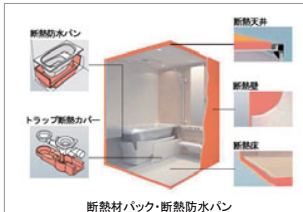

■カウンター

■壁:アクセントパネル

※表示以外のカラーや壁パネルの張り方によっては追加料金が発生します。

■壁:周辺パネル

■浴槽

■浴槽エプロン

鏡

お掃除ラクラク鏡アルミフレーム付  
縦長ミラー(W340×H1300)

収納

ワイヤーシェルフW200 2段

ドア

スッキリドア折戸(W800・H2000・ホワイト)

断熱材パック

断熱材パック・断熱防水パン

脱衣場内装(床・壁・天井)工事付き(1坪)

カタログから色柄をお選びいただけます。