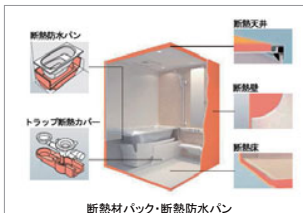

お掃除ラクラク鏡アルミフレーム付
縦長ミラー(W340×H1300)