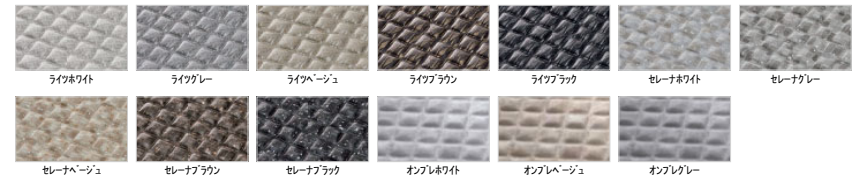

天井

平天井(抗菌・防カビ仕様)(目地付き・壁高さH2150)

スライドバー

スライドハンガー付インテリアバー:L=1000(メタル調)

タオル掛け

タオル掛け(角型)[メタル調]

Color Variation

■床