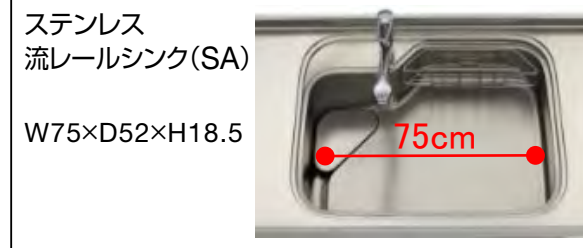

標準仕様

Stainless Eco Cabinet

- ◆サビ、水・油汚れ、熱にも強い。
- ◆カビやニオイもつきにくい。
- ◆汚れも一拭き、美しさが長持ち。
- ◆長寿命で、とってもエコ。

引出しの底板もステンレス

サイレントレール

スムーズで静かな引出しがキッチンワークをより快適にします。

コンロキャビネット

シンプルタイプ

シンクキャビネット

インセットパネルタイプ

食器洗い乾燥機

パネルタイプ ZWPP45R21LDS-E (シルバー/パネルタイプ)

面カラー class 5 [全10色]

Suede スエード	Roche ロッシュ	Wood ウッド	Toile トワール
スエードホワイト (CAT)	ロッシュグレー (E5K)	ノルディックビーチ (C4V) カーボンバーチ (E4Z)	トワールグレー (ECG) トワールローズ (ECU)
スエードチャコール (CAZ)	ロッシュチャコール (ESH)	クラシカルバーチ (C4B)	トワールブルーグレー (ECV)

取っ手 バリエーション

- ロングバーシルバー
- ロングバーブラック
- ラインシルバー
- ラインブラック
- ネコアシブラック

その他のサイズ

225cm 標準工事費込価格 1,277,800円(税込) (税別1,161,637円)

240cm 標準工事費込価格 1,288,800円(税込) (税別1,171,637円)

270cm 標準工事費込価格 1,332,800円(税込) (税別1,211,637円)

ハンドムーブ (どちらか選べます)

ハンドムーブ収納タイプ 調理スペース上に取付   ハンドムーブ水切りタイプ シンク上に取付

LED照明付   LED照明付

吊戸棚

キッチンパネル

マグパング KP3*8*ホネットW 1563533011

ワークトップ

(ドット柄コイニング加工(S))

シンク

レンジフード

洗エールレンジフード (鋼板前幕板タイプ) シルバー ZRS90ABR20MSZ

水栓

浄水器一体型 省エネシングル水栓 一般 ZSMJT428R20BH-E 寒冷 ZSMJT428R20BW-E 節湯B、節湯C1

コンロ (価格変更無しで選べます)

標準装備(ガスコンロのみラックグランをプレゼント) パロマ WITHNA PD-829WS-60GH 水なし両面焼ワイドグリル ガラストップ レンジフード連動

IH選択時 三菱IHコンロ CS-G34VS 2口IH+ ラジエントヒーター レンジフード非連動

標準工事 搬入配送費・既存キッチン撤去・新規キッチン組立・新規キッチン取付・給排水工事・電気工事・レンジフード取付・ダクト接続・食洗機取付・コンロ取付・キッチンパネル取付(3尺×8尺×2)・廃材処分 ※建物の構造によって追加費用の掛かる場合がございます。※既存のキッチンと場所を変更した場合は別途費用が掛かります。※ガス供給会社によりお客様からガス会社にご手配をお願いする場合がございます。 ※掲載の画像はイメージです。印刷のため実際の色とは多少異なっております。商品によっては、改良などにより、仕様やカラー等に変更が生じる場合がございます。 ※2024.07版