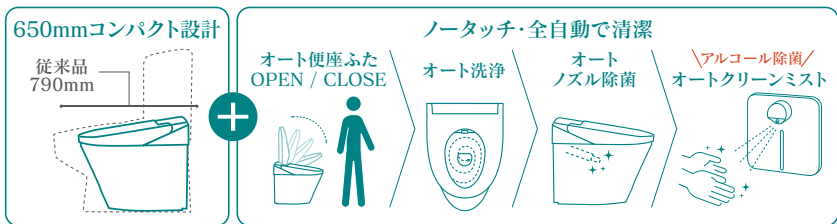

※写真はイメージです

新発想 コンパクトボディ
ゆとりの空間トイレ
本体+ペーパーホルダー+オートクリーンミスト

Respazio Lite by LIXIL
<レスパジオ ライト>

奥行650mm*がゆとりの空間を生みだす
※床排水仕様の場合

便ふた オート開閉

洗浄方法 オート洗浄

給湯方式 便座瞬間式

選べるペーパーホルダー

ノータッチカットペーパーホルダー

2連ペーパーホルダー

“ゆとり”が生まれるコンパクト設計
ノータッチ・全自動で清潔!

Respazioは快適さが充実!

アクアセラミック

AQUA CERAMIC

鉢内除菌&ノズル除菌

便座裏