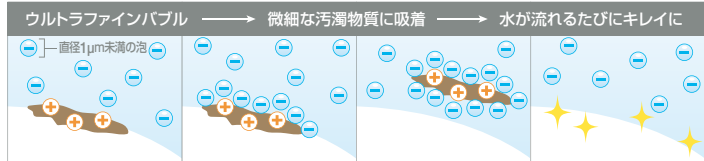

*TOTOの製品・技術ではありません。*イラストはイメージです。

*「ファインバブル」、「ウルトラファインバブル」、「FINE BUBBLE」は、一般社団法人ファインバブル産業会の登録商標です。