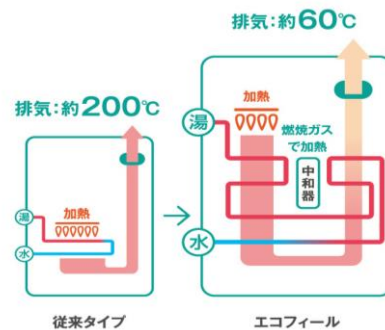

 **NORITZ**
エコフィール

製品の主な仕様

型番：HCTQC4706SAY
タイプ：フルオート 屋外据置タイプ
給湯能力：46.5kW (40000kcal/h)
寸法：幅54.0×高さ77.0×奥行
25.0cm

エコフィール

高効率石油給湯機「エコフィール」は、熱効率を95%にまで引き上げ、CO2排出量を大幅に削減。灯油を節約でき、従来は約200℃にもなる排気温度を約60℃まで抑えた環境配慮型の給湯機です。

気になる配管を自動でキレイにスマート配管クリーン

入浴人数、ふる湯温、気温からふる配管の汚れを想定して、自動でかしくふる配管を洗い流します。

お風呂の見まもり機能

「ゆるやか浴」で体への負担軽減！

さまざまな機能で入浴の安心をサポートします。

- ・「ゆるやか浴」で体への負担軽減
- ・「入浴タイマー」で長湯によるのぼせ対策
- ・「浴室モニター」で気づきの遅れ対策

わかすアプリで遠隔操作

専用アプリ「わかすアプリ」を使って、リビングや外出先などどこからでも給湯機器の操作ができます。