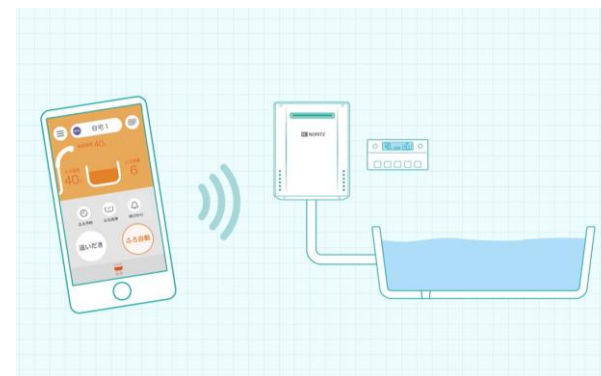

 **NORITZ**
エコフィール

製品の主な仕様

型番：HCTQC4706SAY
タイプ：フルオート 屋外据置タイプ
給湯能力：46.5kW (40000kcal/h)
寸法：幅54.0×高さ77.0×奥行
25.0cm

エコフィール

高効率石油給湯機「エコフィール」は、熱効率を95%にまで引き上げ、CO2排出量を大幅に削減。灯油を節約でき、従来は約200℃にもなる排気温度を約60℃まで抑えた環境配慮型の給湯機です。

気になる配管を自動でキレイにスマート配管クリーン

入浴人数、ふる湯温、気温からふる配管の汚れを想定して、自動でかしくふる配管を洗い流します。

お風呂の見まもり機能

「ゆるやか浴」で体への負担軽減！

さまざまな機能で入浴の安心をサポートします。

- ・「ゆるやか浴」で体への負担軽減
- ・「入浴タイマー」で長湯によるのぼせ対策
- ・「浴室モニター」で気づきの遅れ対策

わかすアプリで遠隔操作

専用アプリ「わかすアプリ」を使って、リビングや外出先などどこからでも給湯機器の操作ができます。