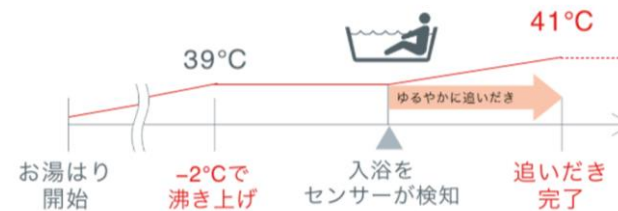

 **NORITZ**
エコフィール

製品の主な仕様

型番：HCTQC4706SAY
タイプ：フルオート 屋外据置タイプ
給湯能力：46.5kW (40000kcal/h)
寸法：幅54.0×高さ77.0×奥行
25.0cm

エコフィール

高効率石油給湯機「エコフィール」は、熱効率を95%にまで引き上げ、CO2排出量を大幅に削減。灯油を節約でき、従来は約200℃にもなる排気温度を約60℃まで抑えた環境配慮型の給湯機です。

気になる配管を自動でキレイにスマート配管クリーン

入浴人数、ふる湯温、気温からふる配管の汚れを想定して、自動でかしくふる配管を洗い流します。

お風呂の見まもり機能

「ゆるやか浴」で体への負担軽減！

さまざまな機能で入浴の安心をサポートします。

- ・「ゆるやか浴」で体への負担軽減
- ・「入浴タイマー」で長湯によるのぼせ対策
- ・「浴室モニター」で気づきの遅れ対策

わかすアプリで遠隔操作

専用アプリ「わかすアプリ」を使って、リビングや外出先などどこからでも給湯機器の操作ができます。