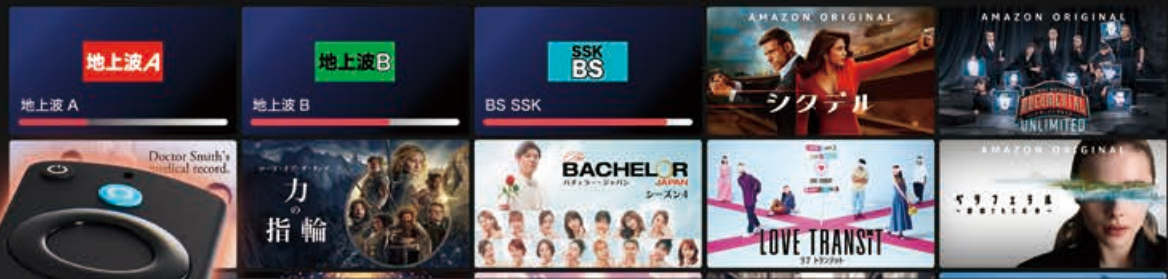

すべての「観たい」を カンタンに!

FUNAI / fire tv

Fire TV搭載 シンプル&使いやすい

ヤマダ独占販売

- テレビを観るには、AC電源、アンテナへの接続などが必要です。
- 各動画配信サービスのご利用にはインターネット接続が必要です。高画質動画をお楽しみいただくには、FTTH (光) などのブロードバンド回線を推奨します。それぞれのサービス視聴には、視聴契約が必要な場合があります。また、ネットワークダウンロードなどによるソフトウェア更新が必要な場合があります。
- 本カタログ掲載製品の価格には、配送・設置・アンテナ・ケーブル・付帯工事、使用済み商品の引き取りなどの費用は含まれておりません。また、テレビ (ブラウン管式、液晶式、プラズマ式) を廃棄する場合には家電リサイクル法に基づく収集・運搬料金、再商品化等料金 (リサイクル料金) が必要になります。