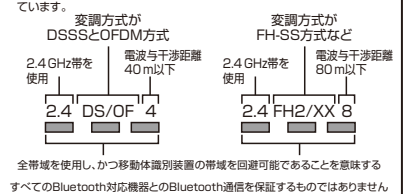

【相談窓口におけるお客様の個人情報のお取り扱いについて】 ●お客様より株式会社ヤマダホールディングスおよび船井電機株式会社にお電話でお問い合わせいただいた場合には、正確にご回答するため、通話内容を記録(録音)させていただきます。また、折り返しお電話させていただきます。●「発信者番号表示」を採用しています。あらかじめご了承ください。●ご相談、ご依頼いただいた内容によっては、サービス活動およびその後の安全点検活動のために、船井電機株式会社のグループ会社および秘密保持契約において厳正に管理された業務委託会社に個人情報を提供させていただきます。●本カタログに掲載された製品の中で、品切れになるものもありますので、販売店にお確かめのうえ、お選びください。●製品改良のため仕様の一部を予告なく変更する場合があります。また、実際の製品の色とは、印刷の関係で多少異なる場合があります。●本カタログの画面は、すべてハコミ合成です。また、画面は製品によって異なる場合があります。●製品設置画像はイメージです。●テレビを見るには、AC電源、アンテナへの接続などが必要です。

安全に関するご注意

正しく安全にお使いいただくために、**ご使用前に必ず「取扱説明書」をよくお読みください。**水、湿気、湯気、ほこり、油煙などの多い場所や、熱器具などの近くに設置しないでください。火災、感電、故障の原因となります。テレビは必ず転倒防止の処置をおこなってください。テレビが倒れてしまう原因になることがあります。このカタログに記載の商品は国内一般家庭用です。

【無線LAN/Bluetooth®について】(F460/F360/F160シリーズ)

1. 本機を使用する前に、近くで移動体識別用の屋内無線局および特定小電力無線局並びにアマチュア無線局が運用されていないことをご確認ください。
2. 万一、本機から移動体識別用の屋内無線局に対して有害な電波干渉の事例が発生した場合は、すみやかに無線LAN/Bluetooth®の使用を停止し、船井電機 お客様相談窓口にご連絡ください。●混信回避のための処置など(例えば、パーティションの設置など)についてご相談ください。
3. その他、本機から移動体識別用の特定小電力無線局あるいは、アマチュア無線局に対して有害な電波干渉の事例が発生した場合など何かお困りのことが起きたときは、船井電機 お客様相談窓口へお問い合わせください。

●本製品背面の定格銘板に記載されている周波数表示は、以下の内容を示しています。

愛情点検

●長年ご使用の製品の点検を! (熱、湿気、ほこりなどの影響や、使用の度合いにより部品が劣化し、故障)したり、ときには安全性を損なって事故につながることもあります。

このような症状はありませんか

- ●映像や音がでない。
- ●変なにおいがしたり、煙がでたりする。
- ●内部に水や異物が入った。
- ●その他の異常や故障がある。

ご使用中止

このようなときは、故障や事故防止のためスイッチを切り、コンセントから電源プラグを抜き、必ずお買い上げの販売店にご連絡ください。

●ご購入の際は、購入年月日・販売店名など所定の事項を記入した保証書を必ずお受けとってください。●製造番号は、安全確保上重要なものです。ご購入の際は、製品本体に製造番号が表示されているかお確かめください。

お客様ご相談窓口のご案内

FUNAI製品情報サイト「サポート」ページ

取り扱い・修理に関するご質問は、お買い上げの販売店へお問い合わせください。

●製品の取り扱いに関するお役立ち情報が満載です。一度ご覧ください。それでも解決しない場合には、船井電機 お客様相談窓口までお電話をお願いいたします。

船井電機 お客様ご相談窓口

0120-055-271

通話料無料 受付時間/9:00~18:00(年末年始を除く)

※時間帯によっては、お電話が混み合ってしまうことがあります。あらかじめご了承ください。
※FAXをご利用の方はこちらまで FAX:06-6746-3374

お買い求めは当店へ

●「オープン価格」の製品は、希望小売価格を定めておりません。価格については販売店にお問い合わせください。
●このカタログについてのお問い合わせは、お近くの販売店にご相談ください。もし、販売店でお分かりにならないときは、お客様相談窓口までお問い合わせください。

株式会社ヤマダホールディングス
〒370-0841 群馬県高崎市栄町1番1号
このカタログの内容は2023年11月現在のものです。 AM23110002