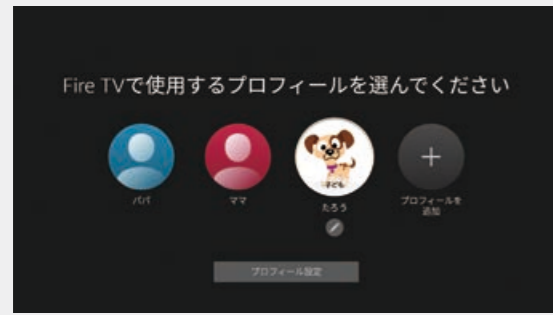

まだまだあるFire TVの特長

あなただけのプロフィールでコンテンツをパーソナライズ

最大6つまで作成できるプロフィール機能で、ドラマを続きから簡単に視聴できるほか、おすすめ、ウォッチリスト、放送・ライブ配信のチャンネル設定をパーソナライズできます。子ども用プロフィールを作成して、お子様が利用できるアプリを選んだり、1日の利用時間・時間帯を制限したりすることも可能。Amazon Kids+ (有料)にご加入いただくと、お子様向けに取り揃えたビデオやアプリも追加で利用し放題となります。