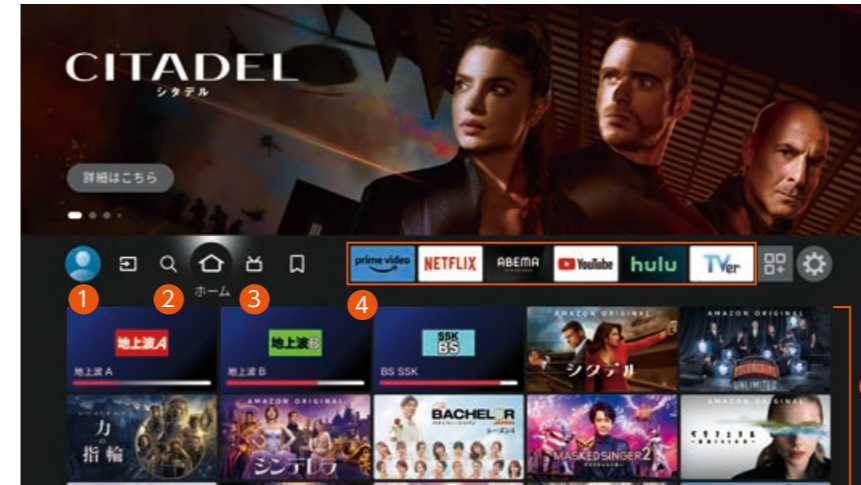

ホーム画面が快適操作をアシスト

「よりシンプルで、直観的にエンタメを楽しむ」ことを目的としたホーム画面で、あなたの観たいネット動画やテレビ番組をすぐ見つけることができます。

- 1 ホーム画面の一部の機能が、端末のプロファイルごとにパーソナライズされます。
- 2 多数あるアプリやコンテンツを検索したり、様々なコンテンツカテゴリが閲覧できます。
- 3 テレビ放送チャンネルやライブ配信に対応しているアプリを表示します。
- 4 よく利用するアプリの表示順を変えることもできます。
- 5 ホームで下にスクロールすると、視聴中のものや様々なおすすめコンテンツ、さらにテレビ放送チャンネルも次々と表示されます。

検索はAlexaにおまかせ

リモコンの音声認識ボタンを押しながら、Alexaにリクエストしてください。テレビの操作だけでなく、ご覧になりたいコンテンツをタイトル名、ジャンル、出演者などから検索して見つけられます。

アレクサ、お笑いを探して

アレクサ、ウォッチリストを見せて

アレクサ、今日の天気は?

使いやすくなった 新リモコン

ボタンや印刷文字を大きくして、押しやすさや見やすさ、使いやすさにこだわりました。人気の動画配信サービスをワンタッチで視聴できるボタンもご用意。目当ての番組や動画にすぐにたどり着けます。