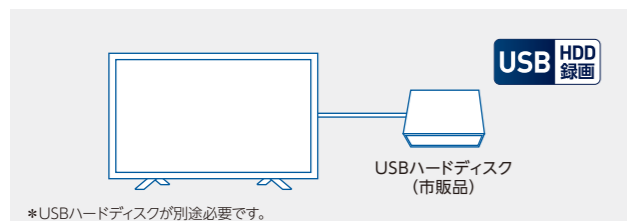

録画

HDD録画にも対応。すぐ録れるから、「観たい」がどんどん広がる

USBハードディスク録画対応

市販のUSBハードディスクに録画が可能。最大6TBの大容量を認識でき、ご家族で使われる場合や、録画番組が多い方にも安心です。