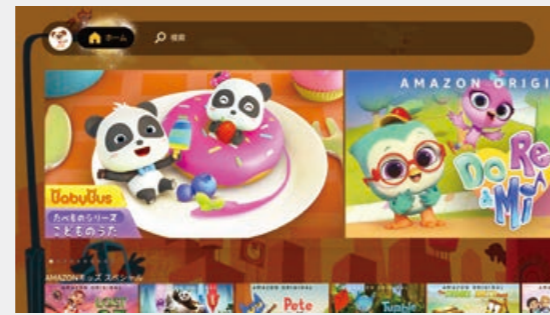

子ども用プロフィールなら お子様ご利用時も安心