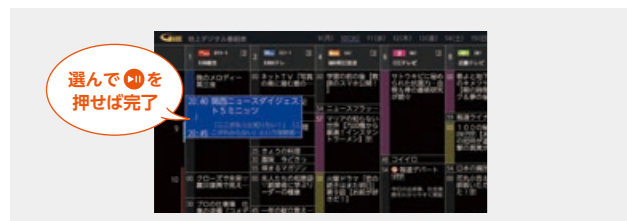

4K クリアピクス リマスター

地上デジタル放送などの4Kに満たない映像を、独自のアルゴリズムで4K映像に変換。配信コンテンツも高精細な4K画質でお楽しみいただけます。

エリアコントラストコントロール

入力映像を細分化し、コントラストをエリアごとに最適化。明るい部分はより明るく、暗い部分はより暗く、シャープなメリハリ感を実現する機能です。

ゲームモード

コントローラーのボタンを押してから、画面に反映されるまでの時間を大幅カット。高画質とスムーズな動きで、快適にゲームを楽しめます。

はっきり音声

セリフやナレーションがはっきり聴こえるよう調整します。人の声だけを大きくできるので、映画・ドラマの視聴におすすめです。

自動音量調節

番組からコマーシャルへの切り換わりなど、音量が大きく変わるとき、その変化を自動で調節し、聴きやすくします。

録画

HDD録画にも対応。すぐ録れるから、「観たい」がどんどん広がる

USBハードディスク録画対応

市販のUSBハードディスクに録画が可能。最大6TBの大容量を認識でき、ご家族で使われる場合や、録画番組が多い方にも安心です。

一発予約でかんたん録画

番組表から観たい番組を選んで「録」を押すと予約完了。放送中の番組もただちに録画が始まり、録り逃しを防ぎます。

BS4K・110度CS4K放送の裏番組録画に対応

BS4K・110度CS4Kチューナーを2基搭載しており、4K放送の視聴中、裏番組の録画が可能。どちらか一方、ではなく、両方ともお楽しみいただけます。

再生

忙しいあなたに、スマートな視聴体験をご提案

みつける録画一覧

録画した番組を画像付きで表示。「映画」、「ドラマ」など、ジャンルごとに自動分類されるので、目当ての番組を素早く探せます。