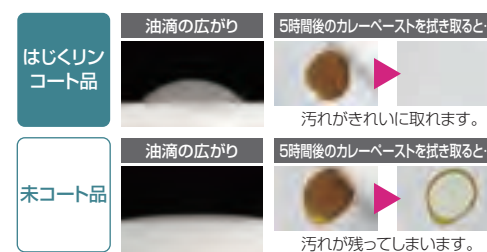

**ブルモーション
スライド
搭載モデル**

マグハンクキッチンパネル

- 人工大理石ワークトップ
- ステンレスシンク
- スリム整流板フィルター有りレンジフード
- 木製キャビネット
- 食器洗い乾燥機
- シャワー水栓
- サイレントレール
- 足元スライド収納

大容量で片付けやすい収納

コンロキャビネット2段引き出し

中段は奥行50cmあるので、たっぷり収納できます。
※コンロ小引き出し付 ※レードルフック付

レードルフック

調理キャビネット3段引き出し

全段奥行55cmの広々とした引き出しを採用。
※一升瓶が入るボトルすぼと付

ボトルすぼと

シンクキャビネット2段引き出し

全段奥行45cmの引き出しを採用。
(配管スペースなしの場合)
※マルチBOX付

マルチBOX

blumブルモーションレール

世界最高水準のブルモーションレール。奥行きいっぱい引き出せて、優しく静かに閉まります。
動画で詳しくCHECK!

使いやすいワークトップ・シンクまわり

はじくりンコート

人工大理石ワークトップにははっ水・はっ油コーティングされているので、汚れが拭き取りやすくなっています。

手間らくシンク/奥広設計

大きなものが楽に洗える広々空間。継ぎ目がなく掃除も簡単です。

シームレス排水口

排水口はシンクとつなぎ目のないシームレス構造でお手入れ簡単。シンクとワークトップの接合部も、お手入れを考慮したすっきりジョイントです。

大型洗剤カゴ

洗剤2本・スポンジ2個の他、牛乳パック、ペットボトルの水切りにも使える大型サイズです。

除菌手間らくゴミカゴ

扉バリエーション

取っ手は5タイプからお選びいただけます。

ライン取っ手 (21)	ロングハンドル取っ手 (22)	スマート取っ手ブラック (25)	ロングバー取っ手 (27)	ラージ取っ手 (36)
シルキーパール (PET鏡面)	レイヤーウッド (PP艶消し)	バールホワイト (P4W)	バールカッパー (P4C)	バールリーフ (P4L)
バールレッド (P3R)	バールネイビー (P3N)	バールブラック (P3B)	バールラッシュ (P3L)	バールセプラ (P3S)
バールローズ (P2R)	バールブルー (P2B)	バールグレー (P2G)	バールホワイト (P2W)	バールブラック (P2B)
バールホワイト (P1W)	バールブラック (P1B)	バールグレー (P1G)	バールホワイト (P1W)	バールブラック (P1B)

人工大理石ワークトップカラー

サンドホワイト (N)	サンドベージュ (F)	サンドグレー (G)
クラウドホワイト (A)	グラニットブラウン (J)	グラニットグレー (H)

標準工事費込価格

幅210cmサイズ	955,800円(税込)
幅225cmサイズ	966,800円(税込)
幅240cmサイズ	988,800円(税込)
幅270cmサイズ	1,021,800円(税込)

コジマジックセット

マグネット壁面収納

① マグネットスパイスラック 幅245×高さ85×奥行110mm 税別1,580円 税込1,738円	② マグネットツールフック 幅245×高さ60×奥行30mm 税別1,180円 税込1,298円	③ マグネットペーパーホルダー 幅60×高さ245×奥行55mm 税別948円 税込1,042円	④ マグネットラップホルダー 幅175×高さ155×奥行60mm 税別1,380円 税込1,518円	⑤ マグネットふきんハンガー 幅240×高さ60×奥行10mm 税別1,580円 税込1,738円