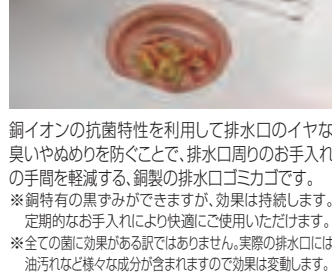

**ブルモーション
スライド
搭載モデル**

マグハンクキッチンパネル

- 人工大理石ワークトップ
- ステンレスシンク
- スリム整流板フィルター有りレンジフード
- 木製キャビネット
- 食器洗い乾燥機
- シャワー水栓
- サイレントレール
- 足元スライド収納

大容量で片付けやすい収納

コンロキャビネット2段引き出し

中段は奥行50cmあるので、たっぷり収納できます。
※コンロ小引き出し付 ※レードルフック付

レードルフック

調理キャビネット3段引き出し

全段奥行55cmの広々とした引き出しを採用。
※一升瓶が入るボトルすぼと付

ボトルすぼと

シンクキャビネット2段引き出し

全段奥行45cmの引き出しを採用。
(配管スペースなしの場合)
※マルチBOX付

マルチBOX

blumブルモーションレール

世界最高水準のブルモーションレール。奥行きいっぱい引き出せて、優しく静かに閉まります。
動画で詳しくCHECK!

使いやすいワークトップ・シンクまわり

はじくりンコート

人工大理石ワークトップにははっ水・はっ油コーティングされているので、汚れが拭き取りやすくなっています。

手間らくシンク/奥広設計

大きなものが楽に洗える広々空間。継ぎ目がなく掃除も簡単です。

シームレス排水口

排水口はシンクとつなぎ目のないシームレス構造でお手入れ簡単。シンクとワークトップの接合部も、お手入れを考慮したすっきりジョイントです。

大型洗剤カゴ

洗剤2本・スポンジ2個の他、牛乳パック、ペットボトルの水切りにも使える大型サイズです。

除菌手間らくゴミカゴ

扉バリエーション

取っ手は5タイプからお選びいただけます。

ライン取っ手 (21)	ロングハンドル取っ手 (22)	スマート取っ手ブラック (25)	ロングバー取っ手 (27)	ラージ取っ手 (36)
シルキーパール (PET鏡面)	レイヤーウッド (PP艶消し)	バールホワイト (P4W)	バールカッパー (P4C)	バールリーフ (P4L)
バールレッド (P3R)	バールネイビー (P3N)	バールブラック (P3B)	バールラッシュ (P3L)	バールセプラ (P3S)
バールローズ (P2R)	バールブルー (P2B)	バールグレー (P2G)	バールホワイト (P2W)	バールブラック (P2B)
バールホワイト (P1W)	バールブラック (P1B)	バールグレー (P1G)	バールホワイト (P1W)	バールブラック (P1B)

人工大理石ワークトップカラー

サンドホワイト (N)	サンドベージュ (F)	サンドグレー (G)
クラウドホワイト (A)	グラニットブラウン (J)	グラニットグレー (H)

標準工事費込価格

幅210cmサイズ	955,800円(税込)
幅225cmサイズ	966,800円(税込)
幅240cmサイズ	988,800円(税込)
幅270cmサイズ	1,021,800円(税込)

コジマジックセット

マグネット壁面収納

① マグネットスパイスラック 幅245×高さ85×奥行110mm 税別1,580円 税込1,738円	② マグネットツールフック 幅245×高さ60×奥行30mm 税別1,180円 税込1,298円	③ マグネットペーパーホルダー 幅60×高さ245×奥行55mm 税別948円 税込1,042円	④ マグネットラップホルダー 幅175×高さ155×奥行60mm 税別1,380円 税込1,518円	⑤ マグネットふきんハンガー 幅240×高さ60×奥行10mm 税別1,580円 税込1,738円