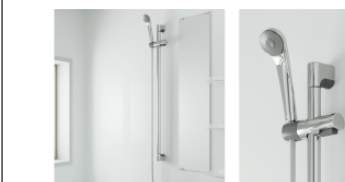

スリムミラー1100
メタルフレーム
W=250mm H=1100mm

洗い場水栓・シャワーヘッド

フラットメタル水栓 カバー部:グレー(K)
ワンストップeシャワー-Nf(K)

フラットなデザインの水栓に、手で止水できる節水シャワー付き。

一般地

- 節湯 A1
- 節湯 B1
- 節湯 AB

小物棚

ワイヤーラック(透型)2段
水きれや通気性の良い、ステンレスのワイヤーラック。簡単に外せるのでお手入れも簡単です。

握りバー (洗い場正面)

I形シャワーフック付握りバー (メタル)
1000mm

握りバー (浴槽側面)

I形握りバー (メタル)
400mm

タオル掛け

メタル調ブラケット
400mm

窓接続枠

*集合住宅用は初期設定はありません。