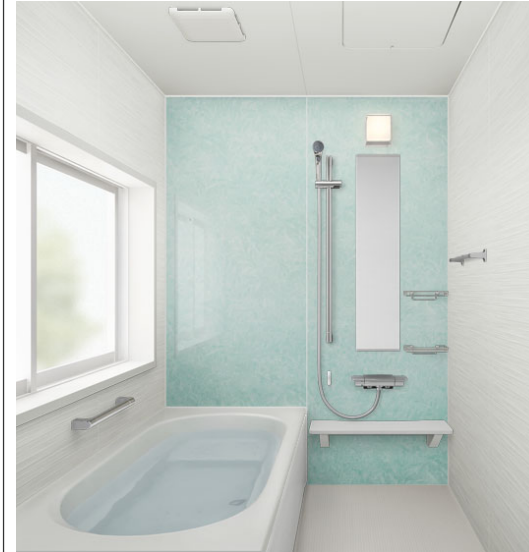

bambu バンプー

フッ素配合特殊素材で汚れが付きにくく、落としやすい床を搭載。

壁カラー **選べる18色** ※カラーは一例です。

床カラー **選べる3色**

浴槽カラー **選べる4色**

カウンター/浴槽エプロン **選べる2色**

- FRPフェイスクリン浴槽
- 保温浴槽
- 除菌ヘアキャッチャー
- レバー水栓
- カラッとフロア
- ワンタッチ排水
- 手すり

システムバス bambu

戸建1616
1坪サイズ

標準工事費込み **税込 849,800円**

北海道仕様/＋110,000円(税込)

bambu バンプー

シャープな印象のスクエアポウルがすっきりとした洗面室をつくります。

扉カラー **選べる4色**

クロスホワイト

クロスイエロー

ライトチェリー

ウォールナット

取っ手

ハンドル取っ手

- 人工大理石製スクエアポウル
- 傾斜ホワイトシャワー水栓(エコ)
- 片引出しタイプキャビネット
- くもり止めヒーター付3面鏡

LED照明

洗面化粧台 bambu

幅75cm