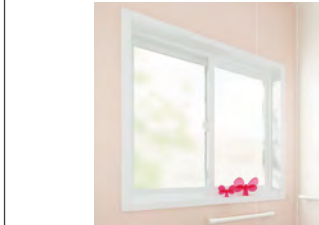

窓接続枠

スーパーホワイト
1510サイズ 奥行200mm