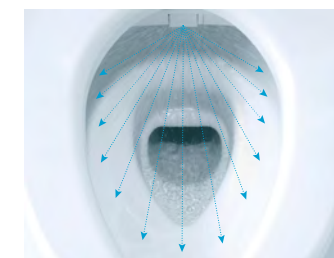

タッチレス全自動 だから清潔

水圧が低いお宅でも、設置できます。

低水圧のマンションや戸建ての2階にも設置できます。

選べるペーパーホルダー

タッチレス全自動 だから清潔

人を感知してオート開閉

人の動きを検知して、便ふたが自動で開閉。かがまないので、腰の負担も軽減。

オートCLOSE後のオート洗浄

便座から立ち上がると、センサーが大小を判断し、水を自動で流します。

手を触れずに除菌

手をかざすと除菌用アルコールを自動噴霧。電池使用。
※握え置き・壁掛けの両方でお使いいただけます。
※TOTOの製品ではありません。※アルコール別売です。

汚れが落ちやすい技術で清潔さが長く続く

しっかり洗い流すトルネード洗浄

渦を巻くように少ない水で効率的に洗浄。汚れを洗い流します。

セフィオンテクトでキレイが持続

なめらかな陶器表面で汚れがツルツと落ちてずっときれい。
※便器内に合成した汚れを塗布し、洗浄実験した画像です。TOTO試験にて実施。

プレミストで汚れを付きにくく

便器にミスト(水)をふきつけて水のクッションをつくり、汚れが付きにくく落ちやすくします。

お手入れのしやすさと快適さを追求し、トイレ空間も快適に

ノズル自動洗浄・除菌

「きれい除菌水」でノズルの内側も外側も自動で洗浄・除菌。使用していない時も定期的に洗浄します。

サッとひと拭きでお掃除ラクラク

汚れのたまりやすいフチ裏をなくし、便座の内側にも外側にもつぎ目がないので、サッとふくだけで掃除できます。

清潔機能	
ノズルきれい	ノズルそうじ
セルフクリーニング	フチなし形状
セフィオンテクト	お掃除リフト
クリーン便座(つぎ目なし)	便ふた着脱
クリーンノズル	プレミスト
クリーンケース	トルネード洗浄
抗菌	サイドカバー

洗浄機能	エコ機能
ムーブ洗浄	タイマー節電
水勢調節	eco小ボタン(3.4L)
洗浄位置調節	オートeco小(3.4L)
おしり洗浄	おまかせ節電
やわらか洗浄	
ビデ洗浄	