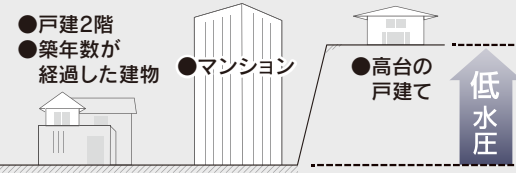

タッチレス全自動 だから清潔

水圧が低いお宅でも、設置できます。

低水圧のマンションや戸建ての2階にも設置できます。