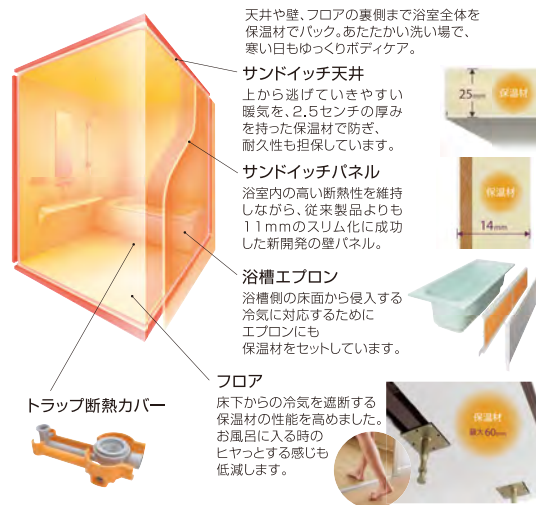

天井や壁、フロアの裏側まで浴室全体を保温材でバック。あたたかい洗い場で、寒い日もゆっくりにホディケア。

サンドイッチ天井 上から逃げていきやすい暖気を、2.5センチの厚みを持った保温材で防ぎ、耐久性も担保しています。

サンドイッチパネル 浴室内の高い断熱性を維持しながら、従来製品よりも11mmのスリム化に成功した新開発の壁パネル。

浴槽エプロン 浴槽側の床面から侵入する冷気に対応するためにエプロンにも保温材をセットしています。

フロア 床下からの冷気を遮断する保温材の性能を高めました。お風呂に入る時のヒヤッとする感じも低減します。

安全で清潔な床

足ビタフロア

滑りにくい独自のパターン加工でフロアがぬれていても安心 緩やかに楕円形のパターンが加工されたフロアは、濡れた足でも滑りにくく、お手入れしやすい。機能性と清掃性を両立しました。