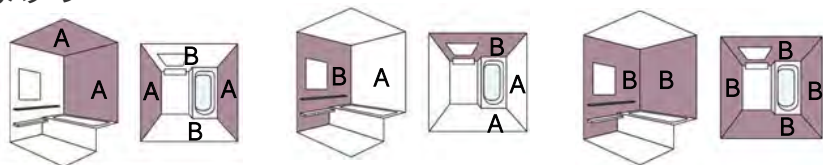

フラット水栓

配管部をカバーで覆っているため、清掃性が高く、フラットで美しいデザイン。

セレクトカラー 壁パネル 張り分けパターン

Color selection table for wall panels, ceiling, bathtub, apron, and counter. Includes options like Oak, Concrete, and Medium Wood.

スリムロングミラー

スライドバー

ドア:折戸(W800)

風呂フタ 薄型断熱組フタ/2枚割

照明: ダウンライト3灯(電球色)

握りバー(W600)

フリー窓接続枠

1155

バスリフォーム

YELLONE massimo C2
マッシモ

セレヴィア シリーズ

戸建1616/1坪サイズ

10年保証

標準工事費込
販売価格

1,649,780円(税込)

カラーバリエーション

壁パネル 張り分けパターン

浴槽

こだわりの浴槽(集合住宅用)

ストレートラグーン浴槽

リラックス姿勢でも足を伸ばせる
業界最大級の長さ&幅。

高身長でもゆったりと
足が伸ばせるサイズ感

1166mm

設備カラーバリエーション

ダウンライトカラー(ダウンライト照明時に選択)