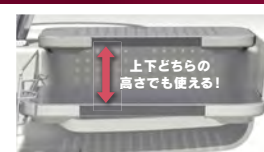

1156

キッチンリフォーム

ヤマダデンキ創業50周年記念モデル

YELLONE AMARD grad-M

I型/間口255cm

10年保証

標準工事費込
販売価格

1,429,780円(税込)

YELLONE

YAMADA for ALL
50th

YAMADA

ヤマダデンキ創業
50周年記念モデル

カラーの組み合わせは驚きの2028通り

吊戸棚×フロアキャビネット×ワークトップのカラーの組み合わせは驚きの2028通り。全てを同じ色柄で揃えて家具のようなデザインにしたり、それぞれを別の色柄にして自分だけのデザインを楽しんだり、豊富な組み合わせから選べるので、様々なインテリアに調和するデザインが実現します。

色・柄が豊富なメラミン素材は硬度が高く、お手入れしやすい

メラミンポストフォームワークトップ

熱・キズ・衝撃に強い
表面硬度が高く、包丁や物で叩いてもキズが入りにくい素材を使用。木材に比べ、耐水性・耐摩耗性・耐熱性に優れています。

お手入れしやすい
耐薬品性・耐汚染性が高いため、汚れが目立ちにくく、汚れてもサッとふき取るだけでお掃除がしやすい手入れがラクラク。

取っ手レスデザイン

手掛けの中心も同じ柄で仕上げたスッキリとしたデザインです。

チャコールキャビネット

グレード感とインテリア性の高い濃色仕様のキャビネットです。

下ごしらえとお手入れがラクラク。「マルチナシンク」採用の使いやすいシンクまわり

マルチナシンクコート

調理スペースが立体的に広がる人工大理石シンク。作業に合わせて使いやすい高さや位置を選べて作業の効率が上がります。

たとえばこんな使い方

超はじクリンコート

シームレスな繋ぎ目

タッチレス浄水器内蔵水栓

浄水カートリッジを水栓に内蔵したコンパクトなスタイルに、タッチレス機能が付いた水栓です。センサーが側面にあるので手についた水や泡が水栓に垂れにくいのも特長です。

一般地、寒冷地共通水栓

大容量で片付けやすい収納

たっぷりの収納力と片付けやすい機能でキッチンがスッキリ

1 アレンジスライド 2 レードルフック 3 ボトルすぼと 4 マルチラック 5 マルチBOX 6 選択できます

blum プルモーションレール

世界最高水準のプルモーションレール。奥行きいっぱい引き出せて、優しく静かに閉まります。

スイングダウンウォール付き吊戸棚

充実の設備でキッチンがさらに快適に

お手入れラクラクのフィルターレスに加え、ファンはワンタッチ着脱ファンを搭載。

銅イオンの抗菌特性を利用して排水口のイヤな臭いやぬめりを防ぐ、銅製の排水口ゴミカゴです。

細やかな温度管理と火力調整で料理の幅が広がる「マルチグリル」採用

ラジエントヒーターなら、IHヒーターでは使えない土鍋や耐熱ガラス鍋も使えます。

I型

幅210cm
1,385,780円(税込)

幅225cm
1,396,780円(税込)

幅240cm
1,418,780円(税込)

幅255cm
1,429,780円(税込)

幅270cm
1,451,780円(税込)

※掲載の画像はイメージです。印刷のため実際の色とは多少異なっております。商品によっては、改良などにより、仕様やカラー等に変更が生じる場合がございます。

※2024.05版