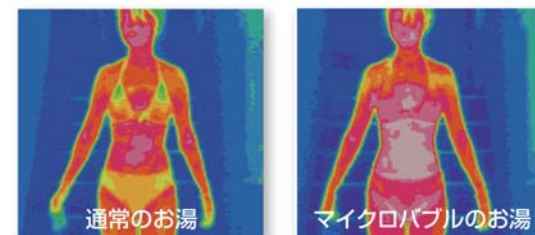

マイクロバブルのやさしい洗浄力

水と空気で作った0.003ミリの超微細な気泡が、肌のすみずみまでの汚れや、毛穴の奥の奥の老廃物などに付着して浮き上がらせるほか、気になるニオイの元も洗い流します。

美肌効果
白いクリームのようなお湯で
エステ効果

温まり方が違う

体中の毛穴に入り込んだ超微細な気泡が、ほどよい刺激を与えてくれるので、体の芯から温まります。

お風呂上りに湯冷めしにくく、毎日温泉に入ったような気分を味わえます。

普通のお湯とマイクロバブルのお湯(38℃)に5分間入浴した後、1.5分後に赤外線サーモグラフィで体表温度を比較撮影

ゆらぎ浴槽でリラックス

水の流れが全身に心地よく、快適な「ゆらぎリラクゼーション」を実現。空気を一切使わずにジェット噴射させることができる「エアレスジェット」を搭載。水流が自らスクリュー状に回転しながら浴槽の壁面にあたり、浴槽内のお湯全体に心地よく優しい対流をおこします。

カタログからたくさんの色柄をお選びいただけます。