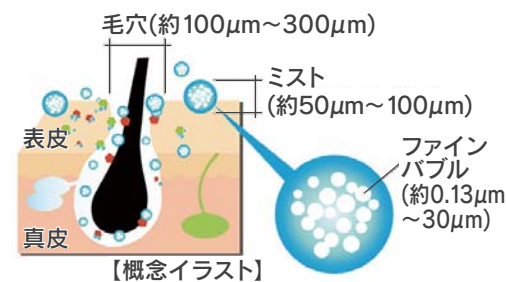

戸建用1616サイズ例

<p>10年保証</p>	<p>ミラブルシャワー</p>	<p>浴室暖房乾燥機</p>	<p>浴槽断熱</p> <p>4時間経っても 湯温低下はわずか 2.5℃以内</p>	<p>温クリンフロア</p>	<p>浴室テレビ</p> <p>Bluetooth HDMI</p>
---------------------	-----------------	----------------	--	----------------	------------------------------------

マイクロバブルのやさしい洗浄力

水と空気で作った0.003ミリの超微細な気泡が、肌のすみずみまでの汚れや、毛穴の奥の奥の老廃物などに付着して浮き上がらせるほか、気になるニオイの元も洗い流します。

美肌効果
白いクリームのようなお湯で
エステ効果

温まり方が違う

体中の毛穴に入り込んだ超微細な気泡が、ほどよい刺激を与えてくれるので、体の芯から温まります。

お風呂上りに湯冷めしにくく、毎日温泉に入ったような気分を味わえます。

普通のお湯とマイクロバブルのお湯(38℃)に5分間入浴した後、1.5分後に赤外線サーモグラフィで体表温度を比較撮影

ゆらぎ浴槽でリラックス

水の流れが全身に心地よく、快適な「ゆらぎリラクゼーション」を実現。空気を一切使わずにジェット噴射させることができる「エアレスジェット」を搭載。水流が自らスクリュー状に回転しながら浴槽の壁面にあたり、浴槽内のお湯全体に心地よく優しい対流をおこします。

カタログからたくさんの色柄をお選びいただけます。