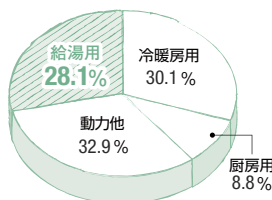

エコキュートなら給湯にかかるエネルギーを軽減

■家庭部門用途別エネルギー消費量

家庭内のエネルギー消費の約3割が給湯

【EDMC/エネルギー-経済統計要覧(2019年版)】2017年度構成比 一般財団法人 省エネルギーセンター発行より

ソーラーチャージ機能

太陽光発電の余剰電力を有効活用。

太陽光発電の余剰電力を自家消費してお湯を沸かす機能です。夜間の沸き上げ量を減らして、翌日の昼間に分散して沸き上げます。

エコキュート × 太陽光発電システム