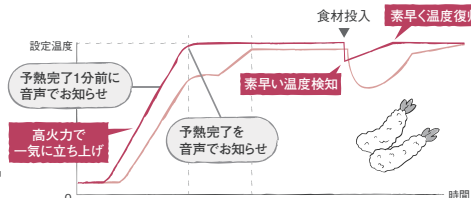

フライパンでも小鍋*でもカラッとおいしく。光るリングは、火力に応じて明るさが10段階に変化します。

「左IH」「ラジエントグリル」「右IH」

受け皿に水を入れる手間もなく、両面焼きでこんがりおいしく焼き上げ。

3つのグリル自動メニューで焼き魚をかたたん調理。

おいしさを支える 光火カセンサー

高火力で一気に立ち上げ、食材投入タイミングをお知らせ。光火カセンサーが光の速度で油温を見張って、制御プログラムが素早く設定温度まで立ち上げます。

■揚げ物時の油温度変化イメージ

光火カセンサー (光・揚げ物温度調節)
Panasonic社2008年度商品 (KZ-VSW33E) サミスタ

安心10年保証 入替工事費込 NSフルオート370ℓ (脚部カバー+リモコンセット) とKZ-G32ESTがセットでお得
寒冷地はLフルオート370ℓ (脚部カバー+リモコンセット) とKZ-G32ESTがセットでお得

一般地セット **599,800円** (税別)
NS370+IHセット フルオート