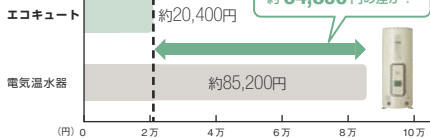

エコキュートなら給湯にかかるエネルギーを軽減

■家庭部門用途別エネルギー消費量

家庭内のエネルギー消費の約3割が給湯

【EDMC/エネルギー-経済統計要覧(2019年版)】2017年度構成比 一般財団法人 省エネルギーセンター発行より

ソーラーチャージ機能

太陽光発電の余剰電力を有効活用。

太陽光発電の余剰電力を自家消費してお湯を沸かす機能です。夜間の沸き上げ量を減らして、翌日の昼間に分散して沸き上げます。

エコキュート × 太陽光発電システム

「電気温水器」からの買い替え

買い替えでランニングコストの削減が可能です。

給湯にかかる電気代が約1/4節電できます。

■年間ランニングコスト比較

エコナビ ECONAVI (フルオートにおいて)

エコナビで、ふる保温時最大約35%*1省エネ。センサーが人の出入りに気づいて、最適なエコを考えます。

高断熱浴そうの場合、冬季浴室不在時。(エコナビON時/ OFF時の比較)
※一般浴そうの場合は省エネ効果が少なくなります。