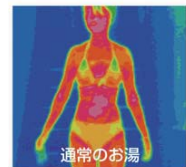

## マイクロバブルのやさしい洗浄力

水と空気で作った0.003ミリの超微細な気泡が、肌のすみずみまでの汚れや、毛穴の奥の奥の老廃物などに付着して浮き上がらせるほか、気になるニオイの元も洗い流します。

美肌効果  
白いクリームのようなお湯で  
エステ効果

マイクロバブル発生前

マイクロバブル発生後

## 温まり方が違う

体中の毛穴に入り込んだ超微細な気泡が、ほどよい刺激を与えてくれるので、体の芯から温まります。お風呂上りに湯冷めしにくく、毎日温泉に入ったような気分を味わえます。

通常のお湯

マイクロバブルのお湯

普通のお湯とマイクロバブルのお湯(38℃)に5分間入浴した後、1.5分後に赤外線サーモグラフィで体表温度を比較撮影

## ゆらぎ浴槽でリラックス

水の流りが全身に心地よく、快適な「ゆらぎリラクゼーション」を実現。空気を一切使わずにジェット噴射させることができる「エアレスジェット」を搭載。水流が自らスクリュー状に回転しながら浴槽の壁面にあたり、浴槽内のお湯全体に心地よく優しい対流をおこします。