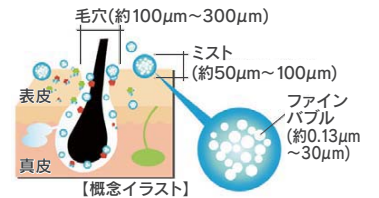

戸建用1616サイズ例

10年保証

ミラブルシャワー

浴室暖房乾燥機

浴槽断熱

4時間経っても湯温低下はわずか2.5℃以内

温クリンフロア

集合住宅用もごさいます。形状が異なる為、別途資料でご案内いたします。お気軽にご相談ください。

## マイクロバブルのやさしい洗浄力

水と空気で作った0.003ミリの超微細な気泡が、肌のすみずみまでの汚れや、毛穴の奥の奥の老廃物などに付着して浮き上がらせるほか、気になるニオイの元も洗い流します。

美肌効果  
白いクリームのようなお湯で  
エステ効果

マイクロバブル発生前

マイクロバブル発生後

## 温まり方が違う

体中の毛穴に入り込んだ超微細な気泡が、ほどよい刺激を与えてくれるので、体の芯から温まります。お風呂上りに湯冷めしにくく、毎日温泉に入ったような気分を味わえます。

通常のお湯

マイクロバブルのお湯

普通のお湯とマイクロバブルのお湯(38℃)に5分間入浴した後、1.5分後に赤外線サーモグラフィで体表温度を比較撮影