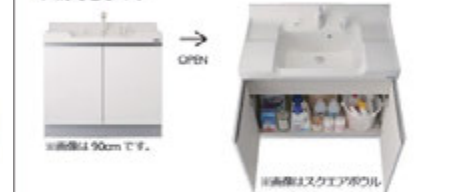

歯ブラシ立て 歯ブラシ、歯みがき粉をまとめて収納できます。
コンセント ドライヤー等の電源として便利です。

※幅90cmの場合は一面鏡となります。

水栓 LED照明

傾斜ホワイト水栓 (エコ) 清潔感のある白いシャワー水栓です。
節湯 C1

整水・シャワーの切り替えもワンタッチ。
水栓ヘッドは引き出して使えるホース内蔵タイプ。
節湯水栓 (C1対応) ハンドル中央位置のクリック感で、水と湯をきちんと使い分けられます。給湯器のムダを妨げてCO2削減にも役立ちます。

洗面台

開き扉タイプ 両開きできるスタンダードなタイプ。大きな物も、収納できます。

深さは90cmです。
洗面台はスクエアボウル
深さ80cmの設計。
コンパクトで邪魔にならない排水トラップと、施工・点検らくらくの大きな横口。

90cm 標準工事費込価格 **119,800円(税込)**
(税別108,910円)

標準工事 搬入配送費・既存洗面化粧台解体・給水給湯接続・排水接続・洗面化粧台取付・既存電源利用・産廃費