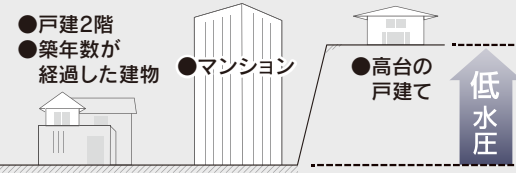

タッチレス全自動 だから清潔

水圧が低いお宅でも、
設置できます。

低水圧のマンションや
戸建ての2階にも設置できます。