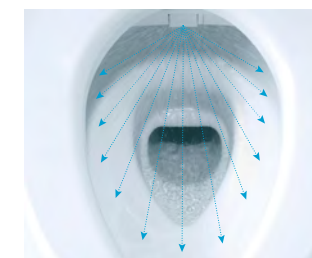

しっかり洗い流す
トルネード洗浄

渦を巻くように少ない水で効率的に洗浄。汚れを洗い流します。

セフィオンテクトで
キレイが持続

なめらかな陶器表面で汚れがツルツと落ちてずっときれい。
※便器内に合成した汚れを塗布し、洗浄実験した画像です。TOTO試験にて実施。

プレミストで汚れを
付きにくく

便器にミスト(水)をふきつけて水のクッションをつくり、汚れが付きにくく落ちやすくすします。

お手入れのしやすさと快適さを追求し、トイレ空間も快適に

ノズル自動洗浄・除菌

「きれい除菌水」でノズルの内側も外側も自動で洗浄・除菌。使用していない時も定期的に洗浄します。

サッとひと拭きでお掃除ラクラク

汚れのたまりやすいフチ裏をなくし、便座の内側にも外側にもつぎ目がないので、サッとふくだけで掃除できます。

清潔機能	
ノズルきれい	ノズルそうじ
セルフクリーニング	フチなし形状
セフィオンテクト	お掃除リフト
クリーン便座(つぎ目なし)	便ふた着脱
クリーンノズル	プレミスト
クリーンケース	トルネード洗浄
抗菌	サイドカバー