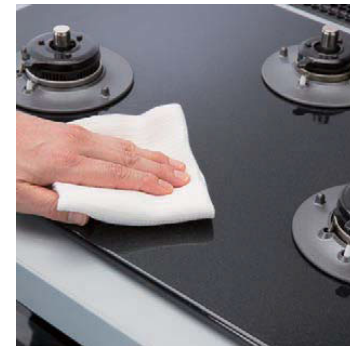

グリル排気口周囲カバー & チリ受け(左右各1個)

調理ゴミをキャッチ。簡単に取り出せて洗えます。

オートメニュー機能 (あたため/姿焼/切身/干物)

焼魚だけでなくグリルで揚げものなどを自動であたため直し。

煮込み・煮もの機能 (1~99分)

火力を自動調節。焦げつきを抑えます。

※左右コンロ

コンロ30分消火あんしんモード

家事お助け機能

コンロの掃除時間、5分減れば大きい。サッと拭ける、汚れづらいがポイント。

ハイパーガラスコートトップ

汚れもサッと拭き取れ、衝撃に強くキズがつきにくい材質です。

※写真はFACEISシリーズ

POINT

- ・2層のガラスコートで艶やかな鏡のような光沢を実現
- ・熱や傷、衝撃に強い

グリルでキレイに焼けるラック

焼き網をはずす。

ガスコンロのグリルに、かんたんセット&さっと後片付け。

受け台をはめる。

ラ・クックに素材を入れてふたをしたのち、加熱。

完成!アツアツの状態です。ラ・クックごとテーブルへ。

ツインシールド構造

バーナーリングの2カ所(外径と内径)にパッキンを装着。煮こぼれによる器具内部への侵入を防ぎます。

煮こぼれの侵入を防ぐパッキンを外径と内径に装着
○別途オープンを接続させる場合はカバーを取り外す必要があります。
○写真はrepla