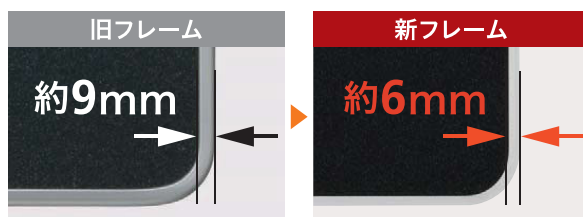

オトリカエ POINT

家事ラク すぐラク
オートメニュー付きで調理機能も充実。トッププレートやゴトクなど、お手入れ性にも優れたコンロです。

すっきりトップ (ガラス)

ガラス端面を保護しながらも、清掃性もアップし、美しさも両立。ゴミがたまりにくく、汚れもさっとカンタンに拭き取れます。

すっきりフレームトップ (ハイパーガラスコート)

新しくなった「すっきりフレームトップ」採用で清掃性もデザインもアップしました。