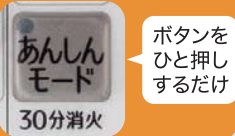

YAMADAテレビショッピング 家事負担を軽減するガスコンロリフォーム

普段のお料理も、お掃除も、すくはかどりそう!

Paloma BRilliO [新ブリリオシリーズ] PD-721WS-60CV キッチン華になる、きらめき大人コンロ

コンロ30分消火
あんしんモード

ボタンをひと押しするだけで

新ラ・クック同梱セット
with La-cook! 赤

基本機能	温度キープ機能	コンロ調理タイマー	自動炊飯機能	湯沸し機能	煮こみ・煮もの機能	あんしんモード	カスタマイズ機能
水なし両面焼きグリル	グリル調理タイマー	オートメニュー機能	ワイドグリル	遠赤外線グリル	ハイパーガラスコートトップ	ツインシールド構造	すっきりクリーンゴトク

オトリカエ POINT

家事ラク すぐラク
オートメニュー付きで調理機能も充実。トッププレートやゴトクなど、お手入れ性にも優れたコンロです。

すっきりトップ (ガラス)

ガラス端面を保護しながらも、清掃性もアップし、美しさも両立。ゴミがたまりにくく、汚れもさっとカンタンに拭き取れます。

すっきりフレームトップ (ハイパーガラスコート)

新しくなった「すっきりフレームトップ」採用で清掃性もデザインもアップしました。