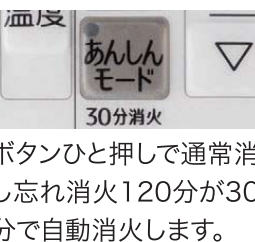

中火点火

点火時は自動で中火に

チャイルドロック

点火ボタン毎にロックできます

コンロ30分消火あんしんモード

オレンジ色LEDランプ

パッと見やすい

低荷重温度センサー

グリル排気口周囲カバー & チリ受け(左右各1個)

調理ゴミをキャッチ。簡単に取り出せて洗えます。

オートメニュー機能 (あたため/姿焼/切身/干物)

焼魚だけでなくグリルで揚げものなどを自動であたため直し。

煮込み・煮もの機能 (1~99分)

火力を自動調節。焦げつきを抑えます。

※左右コンロ

コンロ30分消火あんしんモード

ボタンひと押しで通常消し忘れ消火120分が30分で自動消火します。

自動炊飯機能 (炊飯)

炊飯もコンロに火加減をおまかせ。※左右コンロ

湯沸し機能・温度キープ機能

湯沸し機能は沸騰したら自動で消火。温度キープ機能はセンサーが温度をコントロール。

※左右コンロ

オトリカエ

ポイント