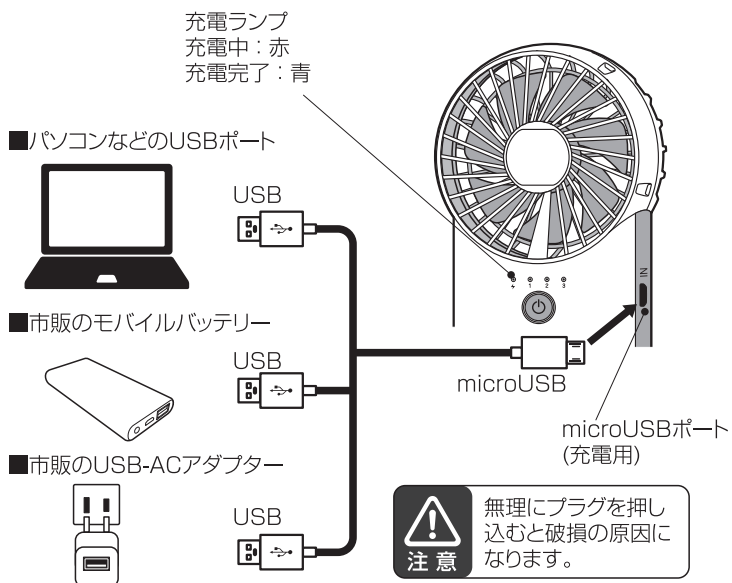

1. 充電用USBケーブルのUSBプラグをパソコンや、モバイルバッテリーなどのUSBポート、市販されているUSB-ACアダプター等へ接続します。

付属のケーブル以外は絶対に使用しないでください。

2. 本体のmicroUSBポート(充電用)に充電用USBケーブルのmicroUSBプラグを差し込みます。

3. 充電中は充電ランプが赤く点灯し、充電が完了すると青に変わります。

無理にプラグを押し込むと破損の原因になります。