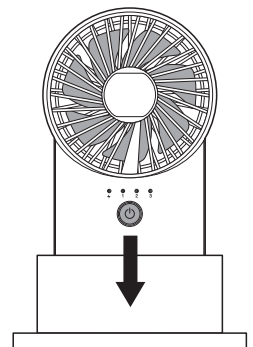

■電源を入れる

スイッチを押すと、運転が開始されます。スイッチを押すごとに風量を切り替えることができます。風量ランプは各風量ごとにランプが点灯して切り替わります。

→ 1 (弱) → 2 (中) → 3 (強) → OFF →

■卓上ファンとして使用する場合

本体をスタンドにしっかり差し込みご使用ください。

・必ず平らで安定した場所で使用してください。

・ガードにひも状のものや髪の毛、衣服などを巻き込まれないように注意してください。ケガや事故、破損の原因となります。
・風を長時間連続して身体に当てないでください。健康を害するおそれがあります。

仕様

- ・電源：リチウムイオン電池 3.7V/900mAh
- ・入力電源：DC5V/0.8A(MAX)
- ・消費電力：4W
- ・本体サイズ：76×20×146mm
- ・質量：約65g
- ・風量切替：3段階
- ・充電時間：約1.5～2時間
- ・連続使用時間：約1～3.5時間
- ・充電ランプ、風量ランプ：充電完了(青)、充電中(赤)、風量1,2,3(青)
- ・材質：ABS(本体) / PP(羽根)
- ・付属品：充電用USBケーブル、スタンド
- ・製造国：中国
- ※ 充電時間は接続器の電源供給能力が低い場合に極端に長くなる可能性があります。
- ※ 使用時間は使用する風量の強さにより異なります。
- ※ 製品の仕様は、改良のため予告なく変更することがあります。