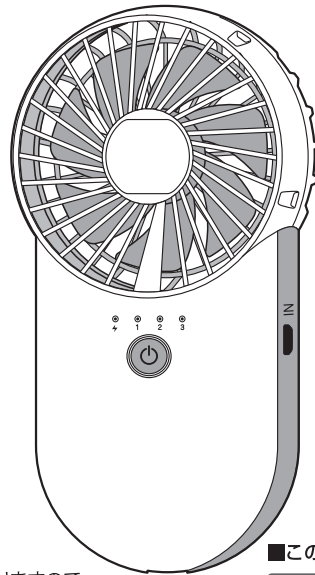

輸入元 〒101-0021
株式会社 ビズライフ 東京都千代田区外神田4-7-7ソフト99ビル6F
メールアドレス: info@bizlife.co.jp

HERB Relax

ハンディスリムミニファン

取扱説明書

品番: YFDH10G1-H/L

この度は、ハンディスリムミニファン YFDH10G1-H/Lをお買い上げいただきましてまことにありがとうございます。

本製品を安心してお使いいただくために必ずこの取扱説明書をよくお読みください。この取扱説明書はお使いになる方がいつでも見ることができるよう大切に保管してください。