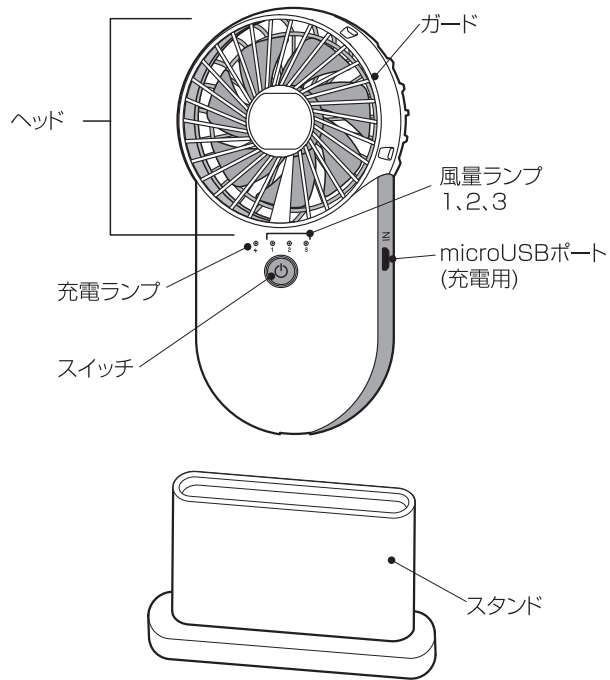

各部の名称

■本体

■充電用USBケーブル

充電方法

1. 充電用USBケーブルのUSBプラグをパソコンや、モバイルバッテリーなどのUSBポート、市販されているUSB-ACアダプター等へ接続します。

付属のケーブル以外は絶対に使用しないでください。

2. 本体のmicroUSBポート(充電用)に充電用USBケーブルのmicroUSBプラグを差し込みます。

3. 充電中は充電ランプが赤く点灯し、充電が完了すると青に変わります。