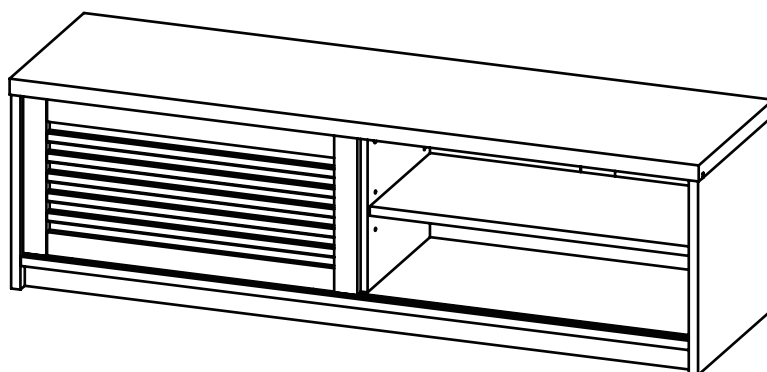

組立説明書

ローボード

YKB1190D

※イラストはイメージです

このたびは、弊社商品をお買い上げいただき誠にありがとうございます。

この組立説明書・取扱説明書では、組み立て方法と安全にお取り扱いいただくための注意事項を記載しています。ご使用前に必ずお読みください。

また、この組立説明書・取扱説明書を読み終わった後は、大切に保管してください。

商品型番	: YKB1190(DBR)
完成品サイズ	: (約)幅119×奥行34×高さ36cm
質量	: (約)18.92kg
材質	: プリント紙化粧繊維板
耐荷重	: (約) 30 kg
原産国	: 中国