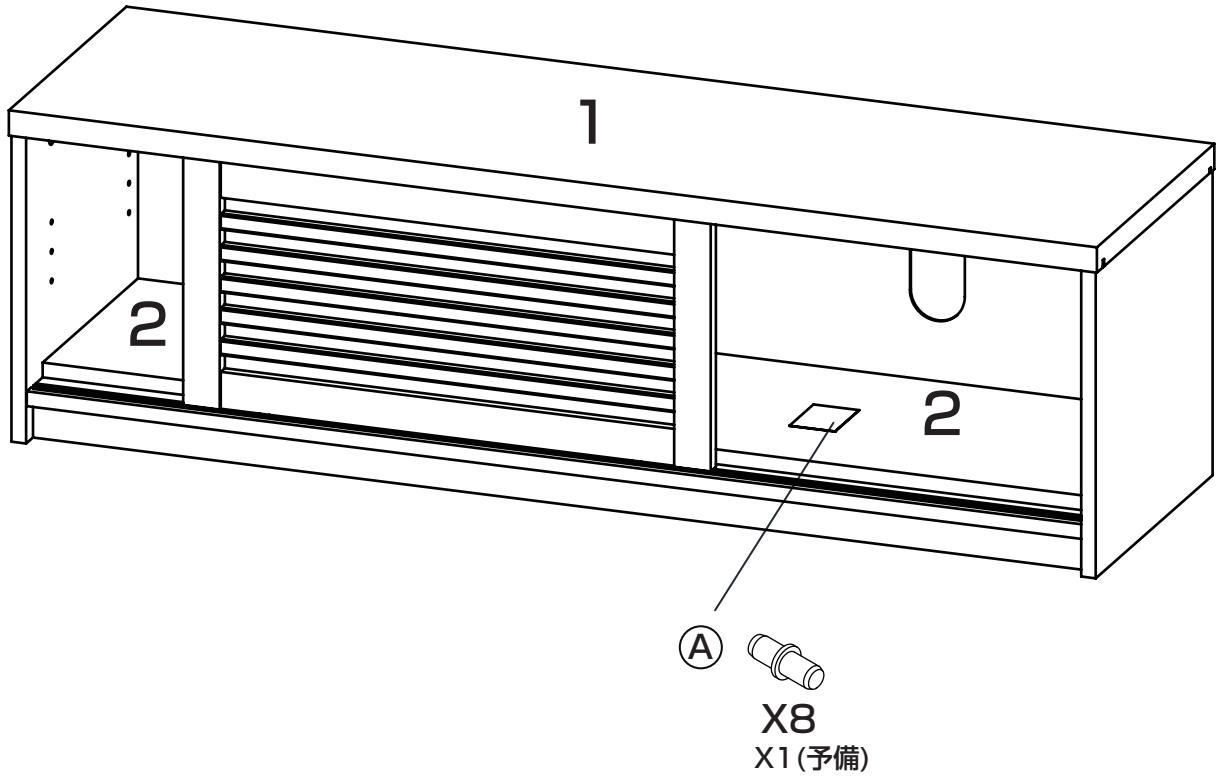

組み立て方

1

2

棚ダボはお好みの高さ
にそろえて取り付け