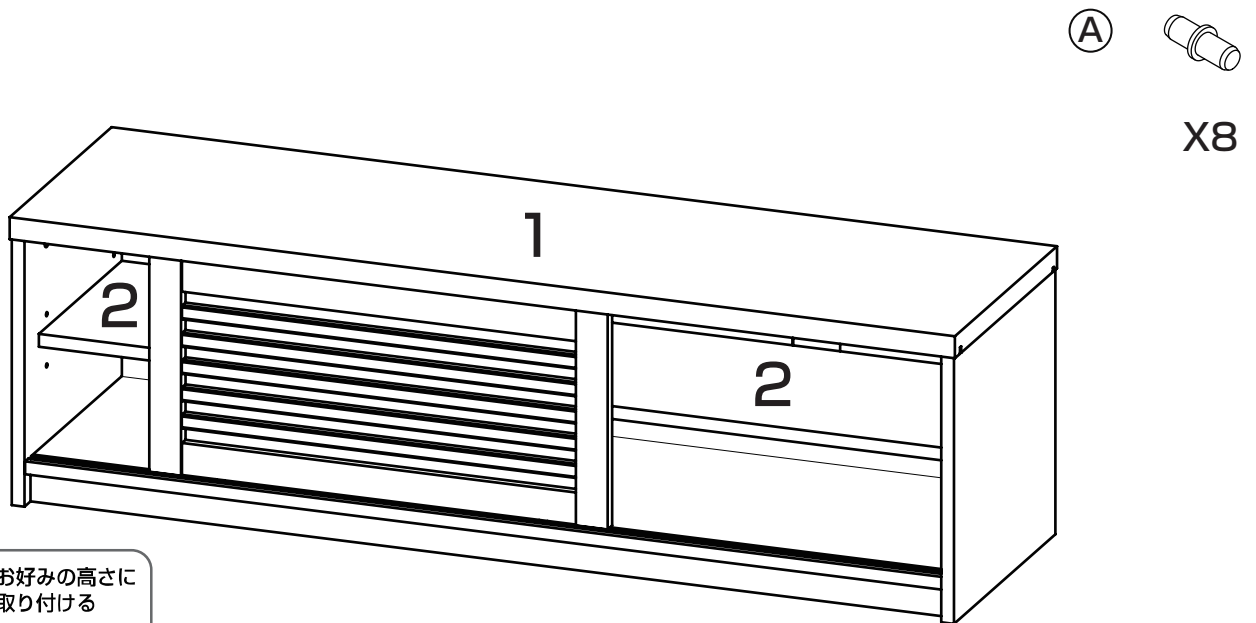

組立説明書

ローボード

YKB1190D

※イラストはイメージです

このたびは、弊社商品をお買い上げいただき誠にありがとうございます。

この組立説明書・取扱説明書では、組み立て方法と安全にお取り扱いいただくための注意事項を記載しています。ご使用前に必ずお読みください。

また、この組立説明書・取扱説明書を読み終わった後は、大切に保管してください。

商品型番	: YKB1190(DBR)
完成品サイズ	: (約)幅119×奥行34×高さ36cm
質量	: (約)18.92kg
材質	: プリント紙化粧繊維板
耐荷重	: (約) 30 kg
原産国	: 中国

組立前にご準備いただく道具

(プラスドライバー)

組み立て方

1

2

棚ダボはお好みの高さ
にそろえて取り付け