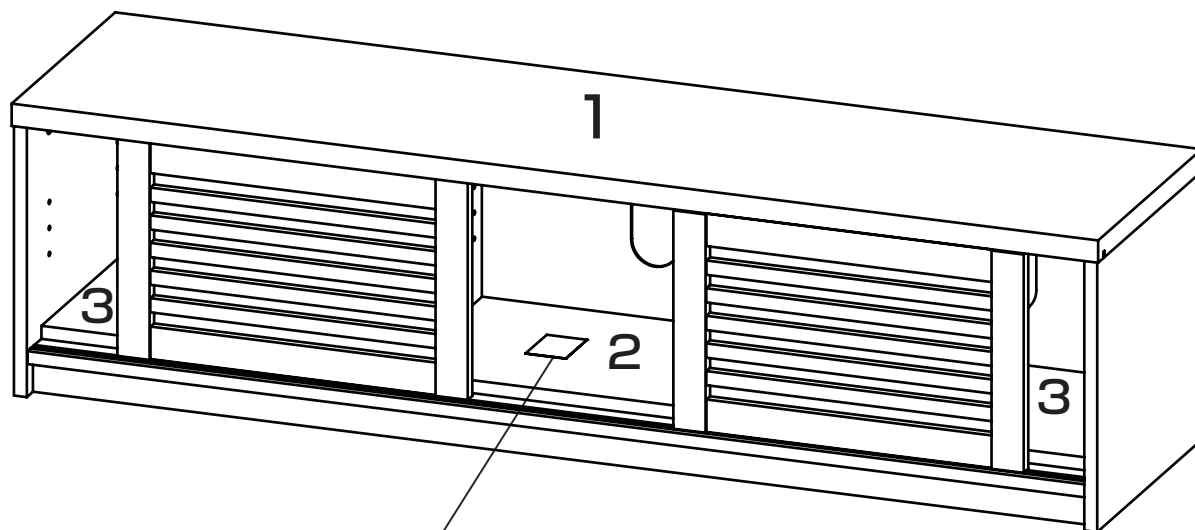

組み立て方

1

X12

X1(予備)

2