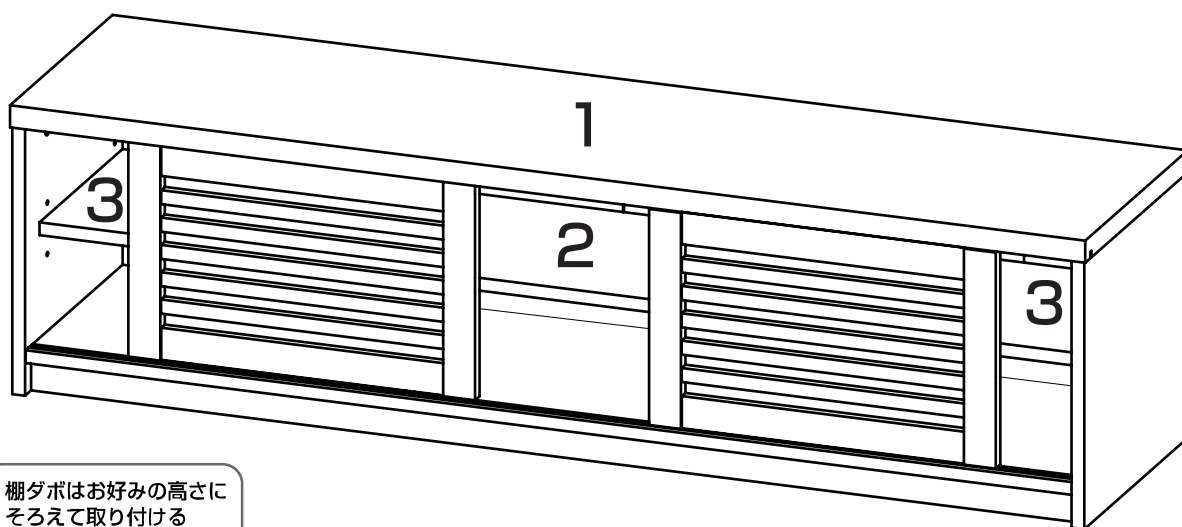

# 組み立て方

1

X12

X1(予備)

2

A

X12

棚タボはお好みの高さに  
そろえて取り付ける