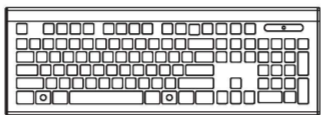

有線キーボード取扱説明書・保証書

MODEL: YUKB109J1K (ブラック)/YUKB109J1W (ホワイト)

このたびは本製品をお買い上げいただきまして、誠にありがとうございます。ご使用前に「安全にお使いいただくために」および「ご使用上の注意」をよくお読みのうえ、正しくお使いください。この取扱説明書は、いつでも見ることが出来る場所に必ず保管してください。

安全にお使いいただくために

- ・分解しないでください。ショートさせないでください。
- ・水や火の中に投入しないでください。
- ・本製品の廃棄方法は、お住まいの地域の自治体の分別方法に従って処分してください。

ご使用上の注意

- ・高温、多湿の場所、長時間直射日光が当たる場所、粉塵が多い場所での使用、保管をしないでください。周囲の温度変化が激しいと本体の変形や故障の原因となります。
- ・水など液体がかかる場所での使用や保管はしないでください。故障の原因となります。
- ・落したり、ぶつけないでください。強い衝撃が加わると故障する場合があります。
- ・本製品のケースを開いたり分解しないでください。
- ・鋭利なものでキーを操作しないでください。
- ・お手入れの際には乾いた柔らかい布をご使用ください。
- ・本製品は高度な信頼性を必要とする設備や機器やシステムなどへの組み込みや使用を意図しておりません。これらの用途での本製品の使用や故障により生じた損害、逸失利益または第三者からのいかなる請求についても、当社は一切その責任を負いませんので、あらかじめご了承ください。
- ・本製品および本取扱説明書の内容は、改良のため予告なく変更することがあります。
- ・本製品は日本国内用に設計されています。日本国外の規格等には準拠しておりません。

同梱品の確認

お使いになる前に、下記の同梱品がすべて揃っているかご確認ください。万一、足りないものがございましたら、お買い求めの販売店にご連絡ください。

- ・キーボード (本体) 1台

- ・取扱説明書 (本書) 1部

キーボードを使うための準備

- ① ご使用のパソコンを起動します。
- ② パソコンの USB ポート (A コネクタポートメス) にキーボードのケーブルを取付けます。USB ポートはどのポートでも使用できます。
- ③ 必要な場合はドライバーが自動的にインストールされます。

LED インジケーターについて

本体右上にある LED で下記の入力状態を確認することができます。

Numlock (ナムロック)

青く点灯している場合は NumLock が有効な状態です。NumLock を有効にすると、キーボード右側のテンキーを数字入力キーとして使用できます。

NumLock の有効・無効を切り替えるには LED のすぐ下にある Numlock キーを押します。

Numlock が無効の場合はテンキーによる数字入力はできません。代わりにテンキーのキートップにプリントされている矢印キー等の入力ができます。

CapsLock (キャップスロック)

青く点灯している場合は CapsLock が有効な状態です。CapsLock を有効にすると、アルファベットを大文字で入力することができます。

CapsLock を有効にするにはキーボード左端中段の CapsLock キーを押すか、または Shift キーを押したまま CapsLock キーを押します。CapsLock を無効にするには CapsLock キーを押すか、または Shift キーを押したまま CapsLock キーを押します。

Scroll Lock (スクロールロック)

青く点灯している場合は Scroll Lock が有効な状態です。Scroll Lock を有効にすると、表計算ソフトなど一部のアプリケーションで「矢印」キーを使ってもカーソルの位置や選択されたセルは移動せず、画面の表示範囲だけをスクロールできます。

Scroll Lock の有効・無効を切り替えるには、最上段の右から二番目にある Scroll Lock キーを押します。

マルチメディアキー

Fn キーとファンクションキー (**F1** ~ **F12**) を同時に押すことでマルチメディアキーとして使用することができます。

Fn+F1	Fn+F2	Fn+F3	Fn+F4	Fn+F5	Fn+F6
メディアプレイヤー	音量-	音量+	消音	前のトラック	次のトラック
Fn+F7	Fn+F8	Fn+F9	Fn+F10	Fn+F11	Fn+F12
再生/一時停止	停止	ホームページ	Eメール	検索	電卓

主な仕様

型番	YUKB109J1K (ブラック)/YUKB109J1W (ホワイト)
製品名	有線キーボード
キー数	109 キー (日本語配列)
対応機種	USB-TypeA インターフェイスを装備した Windows OS
対応 OS	WINDOWS/95、98、ME、NT、XP、Windows VISTA / 7/ 8/10/11
キータイプ	メンブレン
キーピッチ	19 mm
キーストローク	3 mm ± 0.5 mm
キー荷重	55 ± 7gf
インターフェイス	USB Type-A
USB ケーブル長	1.5 m
本体外形寸法	450 mm x 154 mm x 22.3 mm
本体質量	506 g
動作環境	温度: 0°C ~ 40°C 湿度: 10 ~ 80%(結露なきこと)

保証書

製品名: 有線キーボード

モデル: YUKB109J1K (ブラック)/YUKB109J1W (ホワイト)

お客様情報

お名前:

ご住所:

お電話番号:

お買い上げ年月日: 年   月   日

販売店名:

保証期間: お買い上げ日から 1 年間 (消耗品、付属品は除く)

本保証書とお買い上げのレシートを必ず共に保管してください。レシートのご提示がない場合、保証は無効となります。この保証書は国内のみ有効です。This warranty is valid only in Japan. ご記入頂きました個人情報は修理に関するご連絡に利用させていただきます。

保証について

本取扱説明書に沿った通常のお取り扱いで万一故障が起きた場合、保証期間中にお買い上げ頂いた販売店まで、この保証書にレシートを添えてお申し出ください。ただし、次の場合は保証期間内でも有料修理となりますのでご了承下さい。

1. 誤った使い方による故障、またはお取り扱いの不注意による故障。
2. お客様による不適当な修理・改造などによる故障。
3. 天災・火災または異常な塩分・酸・蒸気・熱・有毒ガスなどの影響による故障、または損傷。
4. ご使用中に生じる外観上の変化。(本体の傷など)
5. 本保証書とご購入時のレシートのご提示がない場合。(電池は保証の対象外です)

修理の際に、外見の異なる代替品、または同等品をご用意させていただくこともありますので、ご了承ください。

YAMADA SELECT

株式会社 ヤマダホールディングス

[お客様相談室]

TEL 0120-258-260 (無料)

〒370-0841 群馬県高崎市栄町1番1号

受付時間: 午前10時~午後9時(元日のみ休日)