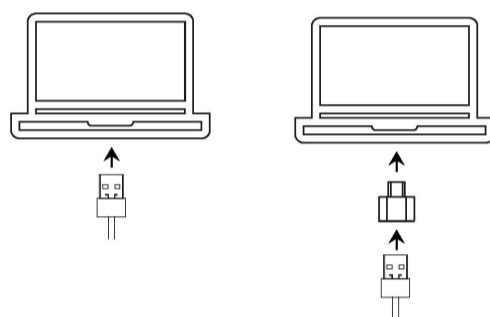

- ・分解しないでください。ショートさせないでください。
- ・水や火の中に投入しないでください。
- ・本製品の廃棄方法は、お住まいの地域の自治体の分別方法に従って処分してください。

⚠️ ご使用上の注意

- ・高温、多湿の場所、長時間直射日光が当たる場所、粉塵が多い場所での使用、保管をしないでください。周囲の温度変化が激しいと本体の変形や故障の原因となります。
- ・水など液体がかかる場所での使用や保管はしないでください。故障の原因となります。
- ・落としたり、ぶつけないでください。強い衝撃が加わると故障する場合があります。万一本製品が破損した場合は、すぐに使用を中止し、本製品をパソコンから取り外してください。
- ・本製品のケースを開いたり分解しないでください。
- ・本製品の内部に水や金属片などの異物が入った場合はすぐに使用を中止し、本製品をパソコンから取り外してください。
- ・本製品が発熱している、煙が出ている、異臭がするなどの異常があるときはすぐに使用を中止し、本製品をパソコンから取り外してください。
- ・お手入れの際には乾いた柔らかい布をご使用ください。
- ・本製品はマウス底面から赤い光による陰影を光センサーで検知してマウスの動きを判断しているため、次のような表面では正しく動作しない場合があります。そのような場合はマウスパッド等を使用してください。
  デスクマットなどの透明または半透明、光沢があるもの。
  鏡やガラスなど反射しやすいもの
  網点の印刷物など、同じパターンが連続しているもの（雑誌や新聞の写真など）。
  濃淡のはっきりした縞模様や柄のもの
- ・本製品は高度な信頼性を必要とする設備や機器やシステムなどへの組込みや使用を意図しておりません。これらの用途での本製品の使用や故障により生じた損害、逸失利益または第三者からのいかなる請求についても、当社は一切その責任を負いませんので、あらかじめご了承ください。
- ・本製品および本取扱説明書の内容は、改良のため予告なく変更することがあります。
- ・本製品は日本国内用に設計されています。日本国外の規格等には準拠しておりません。

同梱品の確認

お使いになる前に、下記の同梱品がすべて揃っているかご確認ください。万一、足りないものがございましたら、お買い求めの販売店にご連絡ください。

- ・有線マウス（本体）1個
- ・USB Type-A/Type-C 変換アダプター
- ・取扱説明書（本書）1部

マウスを使うための準備

- ① ご使用のパソコンを起動します。
- ② パソコンの USB Type-A ポート (A コネクタポートメス) にキーボードのケーブルを取り付けます。USB ポートはどのポートでも使用できます。

ご使用のパソコンの USB ポートが Type-C の場合は、付属の USB Type-A/Type-C 変換アダプターを取り付けてからパソコンの USB Type-C ポートに取り付けます。

USB Type-A ポートの場合   USB Type-C ポートの場合

- ③ 必要な場合はドライバーが自動的にインストールされます。

各部の名称とはたらき

- ① **左ボタン**
    パソコン操作の左クリックに使用します。
  - ② **右ボタン**
    パソコン操作の右クリックに使用します。
  - ③ **スクロールホイール**
    前後に回転させ画面をスクロールさせます。

主な仕様

型番	YYM12J1K (ブラック) YYM12J1W (ホワイト) YYM12J1R (レッド) YYM12J1S (ブルー)
製品名	有線マウス
読み取り方式	光学式
分解能 (DPI)	1000 DPI
ボタン	2 ボタン、スクロールホイール
対応インターフェイス	USB-TypeA または USB-TypeC (付属のアダプター使用)
対応 OS	WINDOWS/95、98、ME、NT、XP、 Windows VISTA / 7 / 8/10/11、MacOS X 10.10 以降
センサー	光学式
USB ケーブル長	1.5 m
本体外形寸法	106.6 mm x 62 mm x 37.7 mm
本体質量	79 g
変換アダプター寸法	19.7 mm x 17.5 mm x 8 mm
変換アダプター重量	2 g
動作環境	温度：-10℃～40℃ 湿度：10～85%(結露なきこと)

保証書

製品名：有線マウス

モデル：YYM12J1K (ブラック)/YYM12J1W (ホワイト)
YYM12J1R (レッド)/YYM12J1S (ブルー)

お客様情報

お名前：

ご住所：

お電話番号：

お買い上げ年月日：   年   月   日

販売店名：

保証期間：お買い上げ日から1年間（消耗品、付属品は除く）

本保証書とお買い上げのレシートを必ず共に保管してください。レシートのご提示がない場合、保証は無効となります。この保証書は国内のみ有効です。This warranty is valid only in Japan. ご記入頂きました個人情報は修理に関するご連絡に利用させていただきます。

保証について

本取扱説明書に沿った通常のお取り扱いで万一故障が起きた場合、保証期間中にお買い上げ頂いた販売店まで、この保証書にレシートを添えてお申し出ください。ただし、次の場合は保証期間内でも有料修理となりますのでご了承ください。

1. 誤った使い方による故障、またはお取り扱いの不注意による故障。
2. お客様による不適当な修理・改造などによる故障。
3. 天災・火災または異常な塩分・酸・蒸気・熱・有毒ガスなどの影響による故障、または損傷。
4. ご使用中に生じる外観上の変化。（本体の傷など）
5. 本保証書とご購入時のレシートのご提示がない場合。（電池は保証の対象外です）

修理の際に、外見の異なる代替品、または同等品をご用意させていただくこともありますので、ご了承ください。

YS YAMADA SELECT

株式会社 ヤマダホールディングス

【お客様相談室】

TEL **0120-258-260** (無料)

〒370-0841 群馬県高崎市栄町1番1号
受付時間：午前10時～午後9時(元日のみ休日)