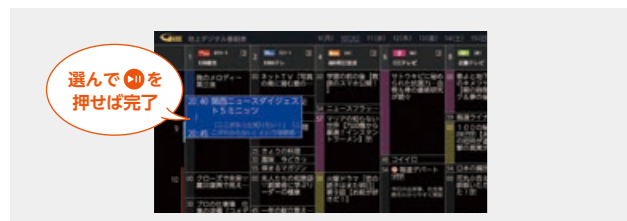

4K クリアピクス リマスター

地上デジタル放送などの4Kに満たない映像を、独自のアルゴリズムで4K映像に変換。配信コンテンツも高精細な4K画質でお楽しみいただけます。

エリアコントラストコントロール

入力映像を細分化し、コントラストをエリアごとに最適化。明るい部分はより明るく、暗い部分はより暗く、シャープなメリハリ感を実現する機能です。

ゲームモード

コントローラーのボタンを押してから、画面に反映されるまでの時間を大幅カット。高画質とスムーズな動きで、快適にゲームを楽しめます。

音質

大迫力の臨場感。クリアな音響が、映画を、ドラマを、リアルに彩る

バスレフスピーカー搭載

スマートな本体で豊かな低音が得られるバスレフ型スピーカーを内蔵。低音から高音まで伸びやかなサウンドを楽しめます。

大容量ウーファー搭載

背面に大容量ウーファーを搭載することで、さらに力強い低音を再現。バスレフスピーカーとの相乗効果により、臨場感のある音響を届けます。

サウンドモード

お好みの音質が見つかる、多彩なサウンドを搭載。「ダイナミック」、「ドラマ」、「シネマ」、など様々なモードをご用意しており、視聴内容に合わせて最適な音質をお選びいただけます。

一発予約でかんたん録画

番組表から観たい番組を選んで「録」を押すと予約完了。放送中の番組もただちに録画が始まり、録り逃しを防ぎます。

BS4K・110度CS4K放送の裏番組録画に対応

BS4K・110度CS4Kチューナーを2基搭載しており、4K放送の視聴中、裏番組の録画が可能。どちらか一方、ではなく、両方ともお楽しみいただけます。

再生

忙しいあなたに、スマートな視聴体験をご提案

みつける録画一覧

録画した番組を画像付きで表示。「映画」、「ドラマ」など、ジャンルごとに自動分類されるので、目当ての番組を素早く探せます。