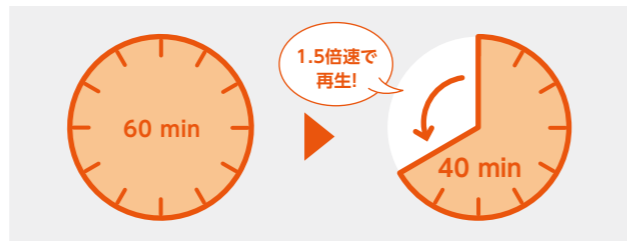

一発予約でかんたん録画

番組表から観たい番組を選んで「録」を押すと予約完了。放送中の番組もただちに録画が始まり、録り逃しを防ぎます。

BS4K・110度CS4K放送の裏番組録画に対応

BS4K・110度CS4Kチューナーを2基搭載しており、4K放送の視聴中、裏番組の録画が可能。どちらか一方、ではなく、両方ともお楽しみいただけます。

再生

忙しいあなたに、スマートな視聴体験をご提案

みつける録画一覧

録画した番組を画像付きで表示。「映画」、「ドラマ」など、ジャンルごとに自動分類されるので、目当ての番組を素早く探せます。