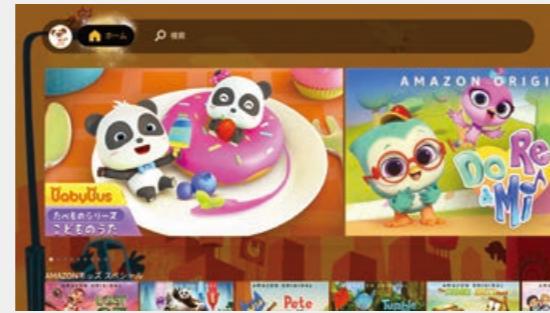

子ども用プロフィールならお子様ご利用時も安心