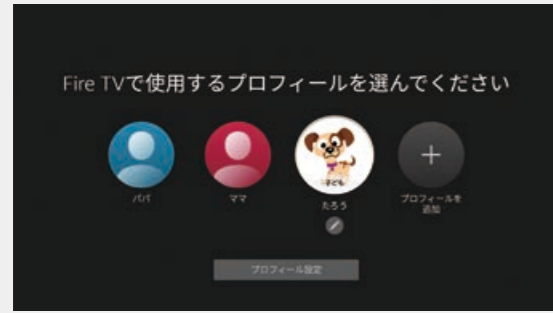

まだまだあるFire TVの特長

あなただけのプロフィールでコンテンツをパーソナライズ

最大6つまで作成できるプロフィール機能で、ドラマを続きから簡単に視聴できるほか、おすすめ、ウォッチリスト、放送・ライブ配信のチャンネル設定をパーソナライズできます。子ども用プロフィールを作成して、お子様が利用できるアプリを選んだり、1日の利用時間・時間帯を制限したりすることも可能。Amazon Kids+ (有料)にご加入いただくと、お子様向けに取り揃えたビデオやアプリも追加で利用し放題となります。