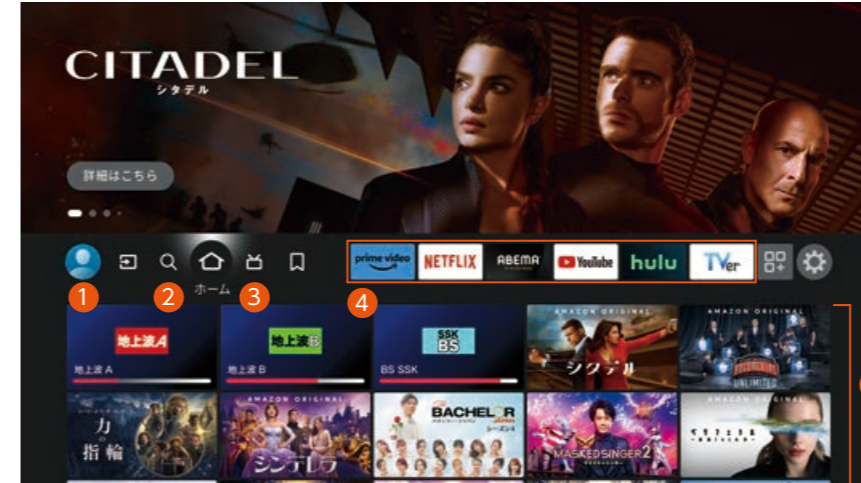

ホーム画面が快適操作をアシスト

「よりシンプルで、直観的にエンタメを楽しむ」ことを目的としたホーム画面で、あなたの観たいネット動画やテレビ番組をすぐ見つけることができます。

- 1 ホーム画面の一部の機能が、端末のプロフィールごとにパーソナライズされます。
- 2 多数あるアプリやコンテンツを検索したり、様々なコンテンツカテゴリが閲覧できます。
- 3 テレビ放送チャンネルやライブ配信に対応しているアプリを表示します。
- 4 よく利用するアプリの表示順を変えることもできます。
- 5 ホームで下にスクロールすると、視聴中のものや様々なおすすめコンテンツ、さらにテレビ放送チャンネルも次々と表示されます。

検索はAlexaにおまかせ

リモコンの音声認識ボタンを押しながら、Alexaにリクエストしてください。テレビの操作だけでなく、ご覧になりたいコンテンツをタイトル名、ジャンル、出演者などから検索して見つけられます。

アレクサ、お笑いを探して

アレクサ、ウォッチリストを見せて

アレクサ、今日の天気は?

使いやすくなった 新リモコン

ボタンや印刷文字を大きくして、押しやすさや見やすさ、使いやすさにこだわりました。人気の動画配信サービスをワンプッシュで視聴できるボタンもご用意。目当ての番組や動画にすぐにたどり着けます。